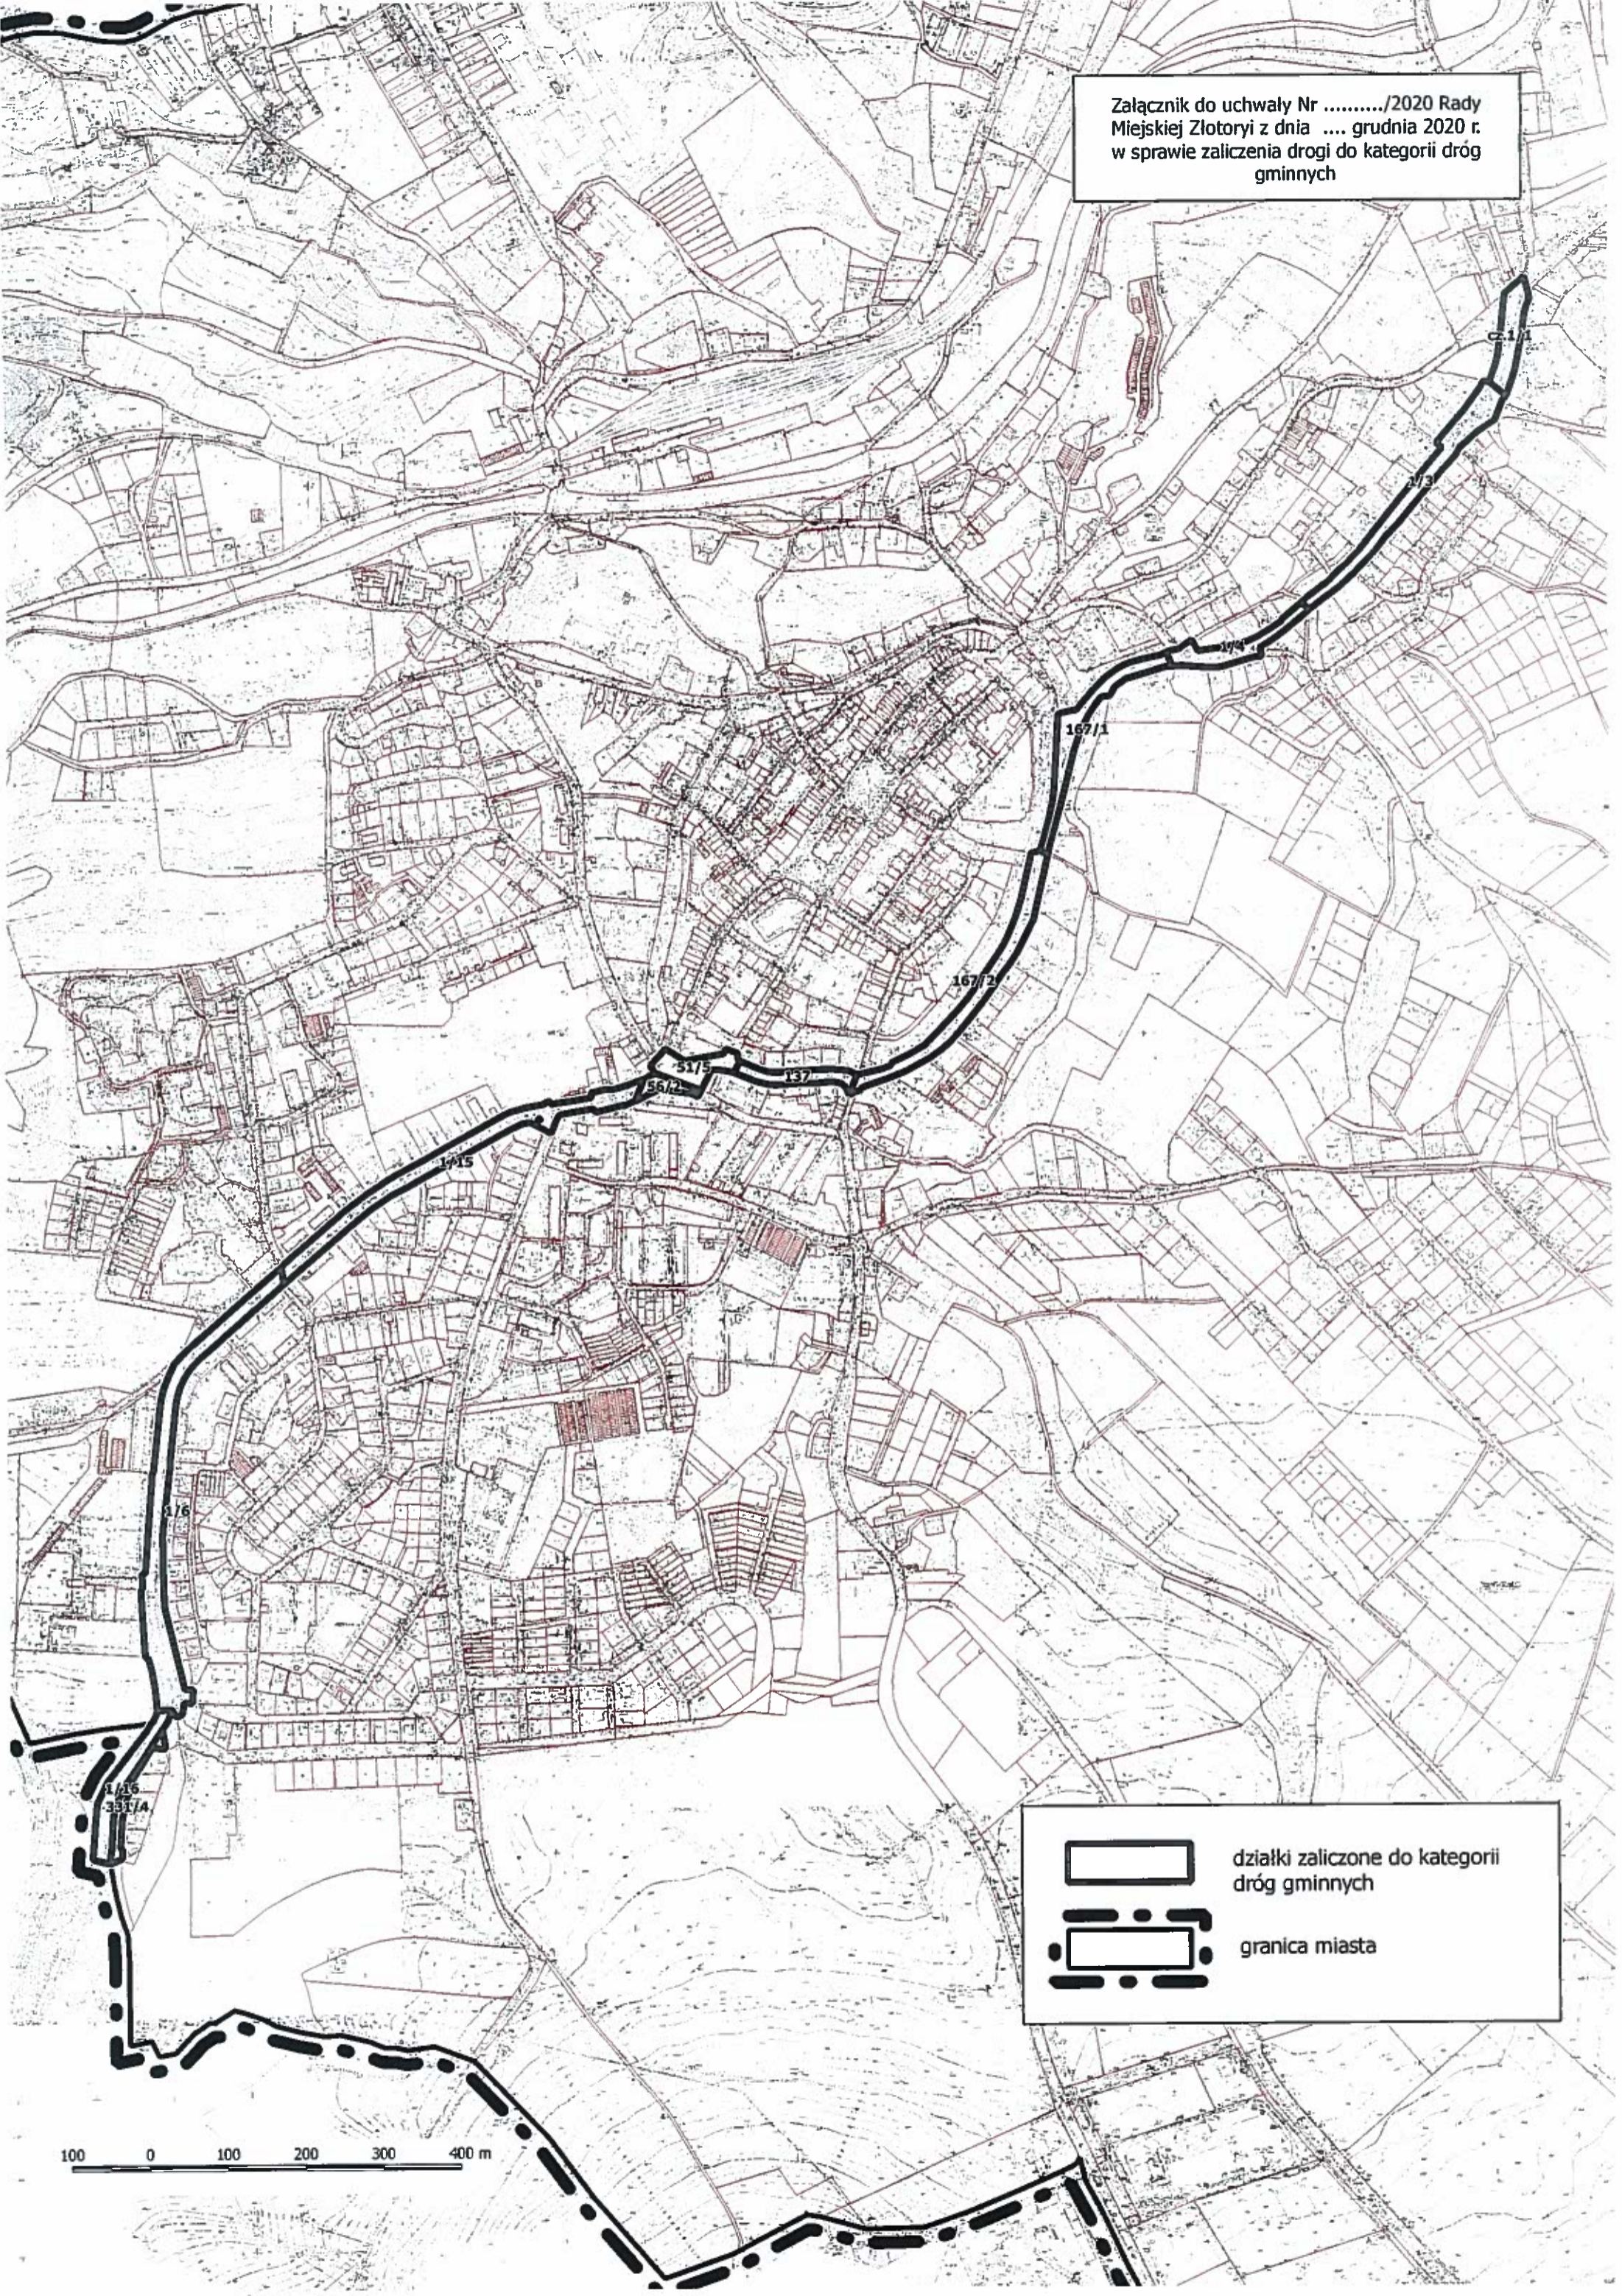

Załącznik do uchwały Nr/2020 Rady
Miejskiej Złotoryi z dnia grudnia 2020 r.
w sprawie zaliczenia drogi do kategorii dróg
gminnych

	działki zaliczone do kategorii dróg gminnych
	granica miasta

100 0 100 200 300 400 m